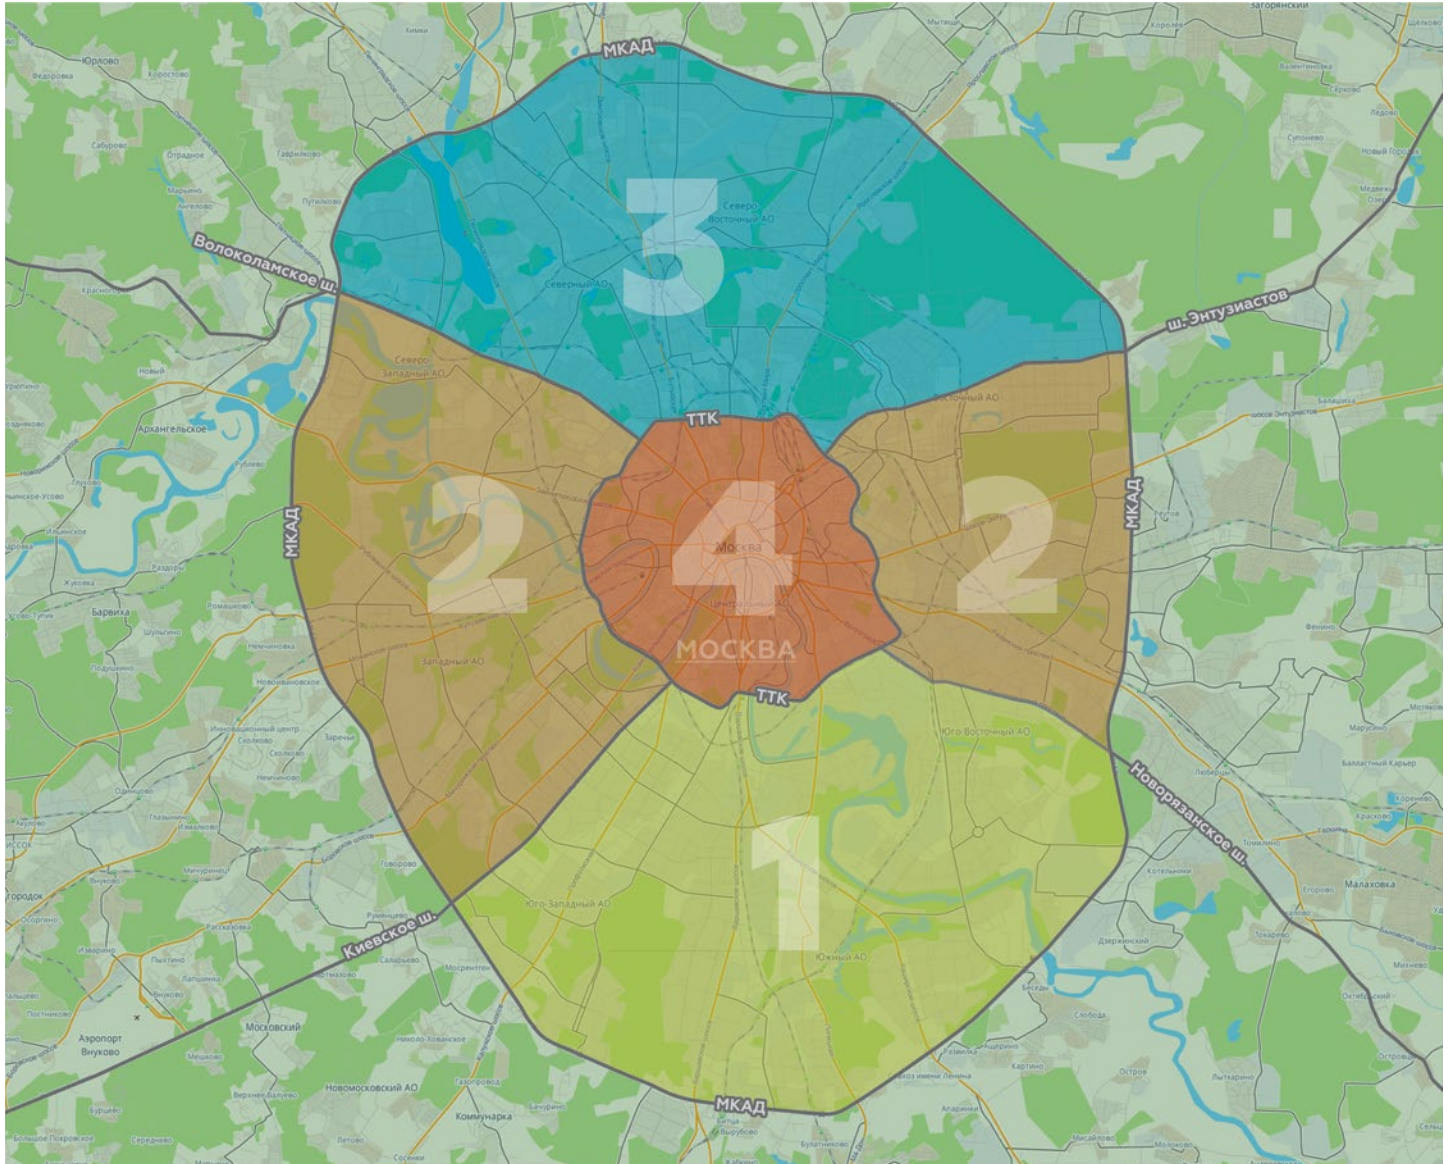

N	Тип ТС	Грузоп. макс., т	П/м, макс	Тариф, МОСКВА				Доп. точка, руб	Руб/км	Мин.зак, час	Руб/час
				Юг	В/З	С	ТТК, СК				
				1	2	3	4				
1	PEUGEOT Partner	0,5	1	11 000	12 000	12 000	13 000	1 500	22	3+1	700
2	IVECO Daily 50	0,6-1,5	3	12 000	13 000	13 000	14 000	1 500	28	5+1	770
		1,5		13 000	14 000	14 000	15 000				850
		3,0		16 000	17 000	20 000	18 000				1 100
3	Газель	1,5	4	14 000	15 000	дог	16 000	дог.	29	4+1	870
4	3-тн	3,0	6	18 000	19 000	дог	20 000	дог.	36	5+1	1 300
5	5-тн	5,0	8	21 000	22 200	дог	24 200	дог.	41	6+1	1 360
6	DF C120L	6,0	17	20 500	22 000	24 000	24 000	3 000	41	6+1	1 360
7	DAF LF	5,0	16	20 500	22 000	24 000	24 000	3 000	41	6+1	1 360
		7,5		22 500	24 000	26 000	25 500				1 500
8	10-тн	10,0	10/12	ставка по запросу							
9	Фура	20,0	28/33								

Стоимость прочих доставок рассчитывается по запросу.